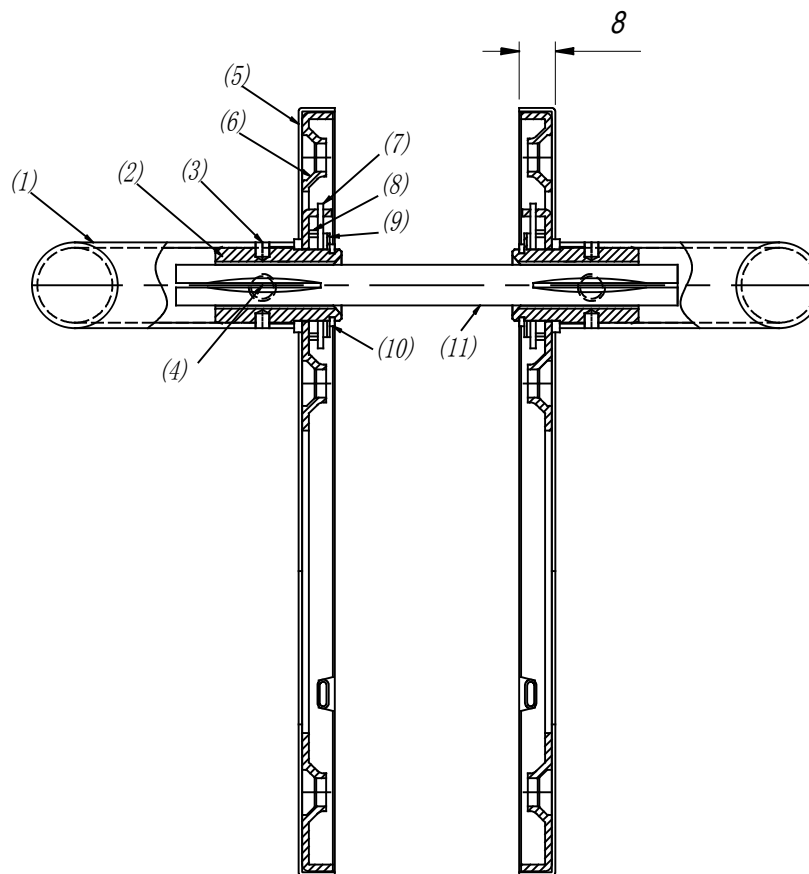

EDPOL.MJ

(11)	spindle	2	9*9*145
(10)	spring	2	GB/T894.1 16
(9)	cushion	3	Ø24*0.8
(8)	spring	3	Ø30*1.9
(7)	stop washer	2	Ø26*1.5
(6)	inner rose	2	168*44*6, 8*1, 2
(5)	outer rose	2	170*46*8*0, 8
(4)	grub screw	2	M6*6
(3)	pin	6	Ø3*3
(2)	steel insert	2	
(1)	handle-satin	2	
serial no.	VIOLA-BLIND	QTY	specification

Klamka-Klamka

Ślepa