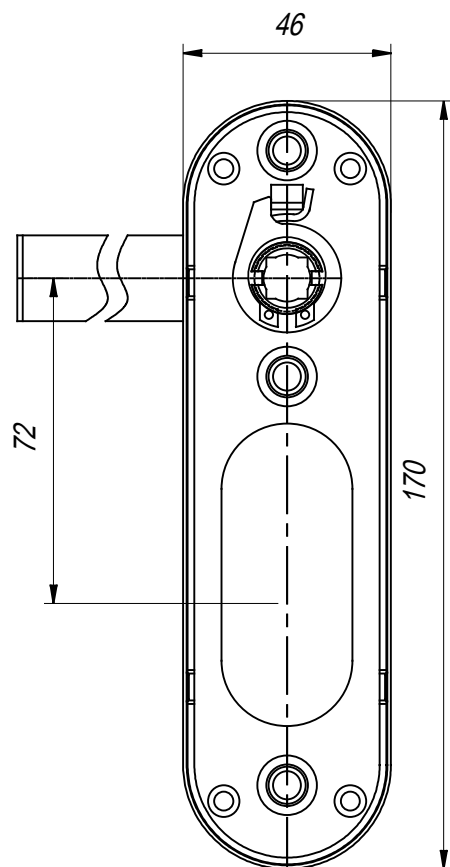

EDPOL.MJ

(11)	spindle	2	9*9*145
(10)	spring	2	GB/T894.1 16
(9)	cushion	3	Ø24*0.8
(8)	spring	3	Ø30*1.9
(7)	stop washer	2	Ø26*1.5
(6)	inner rose	2	168*44*6, 8*1, 2
(5)	outer rose	2	170*46*8*0, 8
(4)	grub screw	2	M6*6
(3)	pin	6	Ø3*3
(2)	steel insert	2	
(1)	handle-satin	2	
serial no.	VIOLA-BLIND	QTY	specification