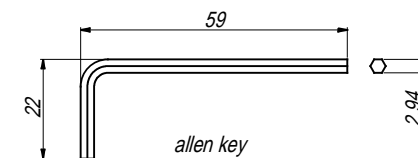

EDPOL.MJ

(11)	spindle	2	9*9*145
(10)	spring	2	GB/T894.1 16
(9)	cushion	3	Ø24*0.8
(8)	spring	3	Ø30*1.9
(7)	stop washer	2	Ø26*1.5
(6)	inner rose	2	168*44*6, 8*1, 2
(5)	outer rose	2	170*46*8*0, 8
(4)	grub screw	2	M6*6
(3)	pin	6	Ø3*3
(2)	steel insert	2	
(1)	handle-satin	2	
serial no.	VIOLA-BLIND	QTY	specification