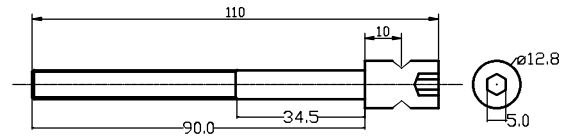

rura - średnica zewnętrzna 32mm. Ścianka w zależności od materiału grubość 1-3 mm

Śruba montażowa PHS-90

Rysunki poglądowe montażu elementów pochwyty rurowego PHI-32-****-500