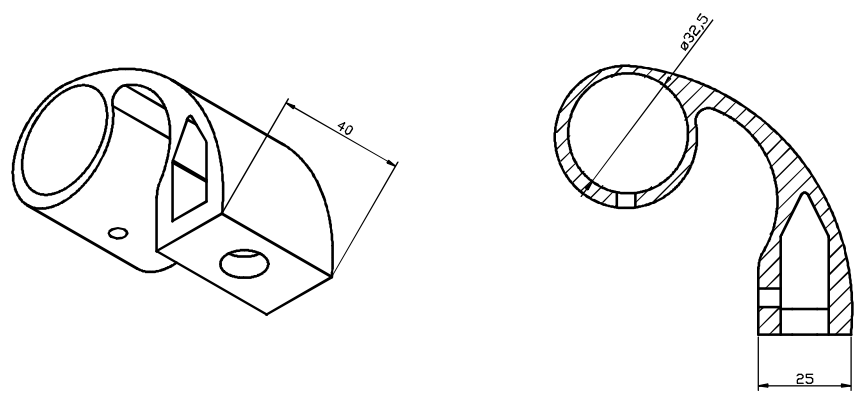

rura - średnica zewnętrzna 32mm. Ścianka w zależności od materiału grubość 1-3 mm

Śruba montażowa PHS-90

Rysunki poglądowe montażu elementów pochwyty rurowego PHI-32-****-500