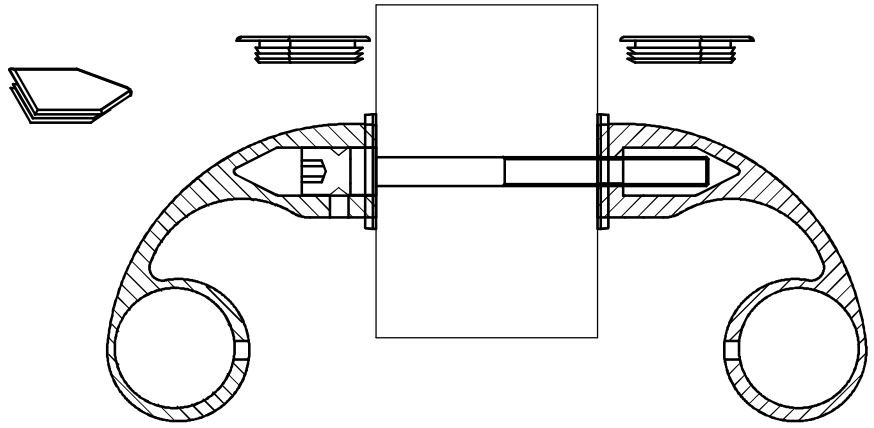

rura - średnica zewnętrzna 32mm. Ścianka w zależności od materiału grubość 1-3 mm

Śruba montażowa PHS-90

Rysunki poglądowe montażu elementów pochwyty rurowego PHI-32-****-500