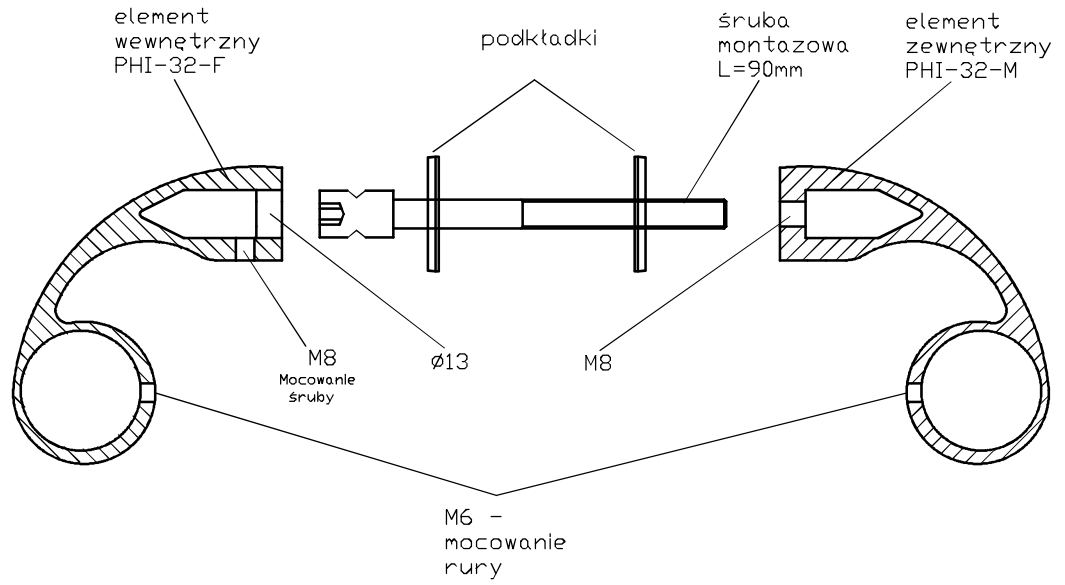

rura - średnica zewnętrzna 32mm. Ścianka w zależności od materiału grubość 1-3 mm

Śruba montażowa PHS-90

Rysunki poglądowe montażu elementów pochwyty rurowego PHI-32-****-500